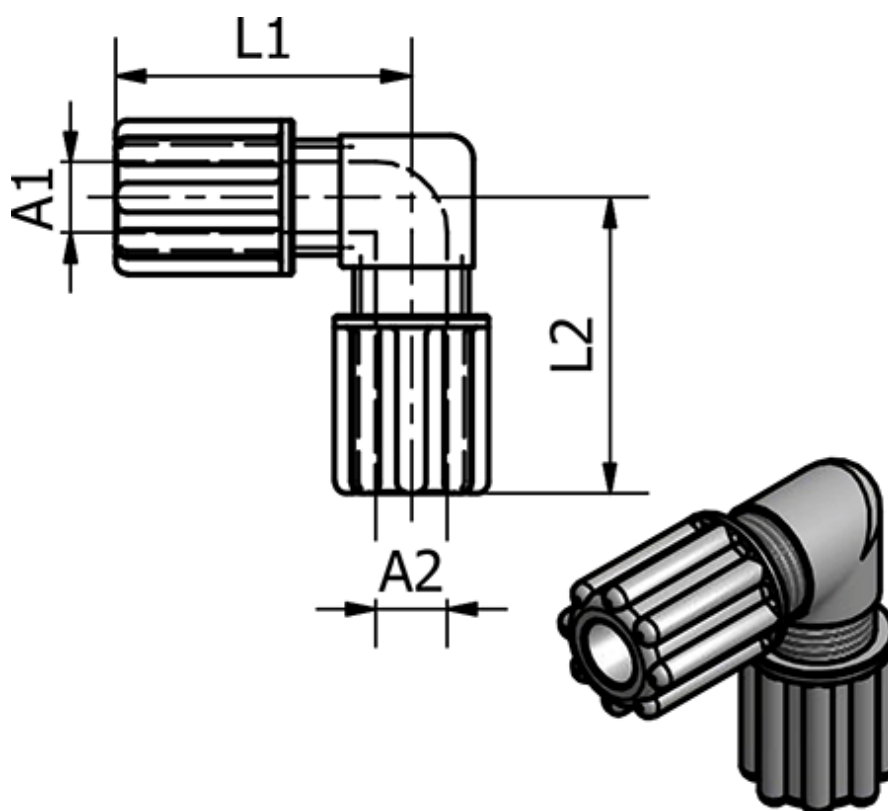

Varenummer: 58614013  
Beskrivelse: Push-on 140.13, Ø8/10, Ø8/10  
Vinkel

## Mål

L1	= 35
L2	= 35
Udvendig slangediameter A1	= 8/10
Udvendig slangediameter A2	= 8/10